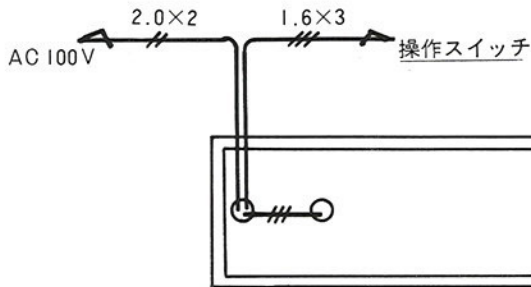

クローズボタン BWF型

BWF型電動昇降機		
単相	100V	110W
三相	200V	
速度		4.5m min
荷重		10 kg