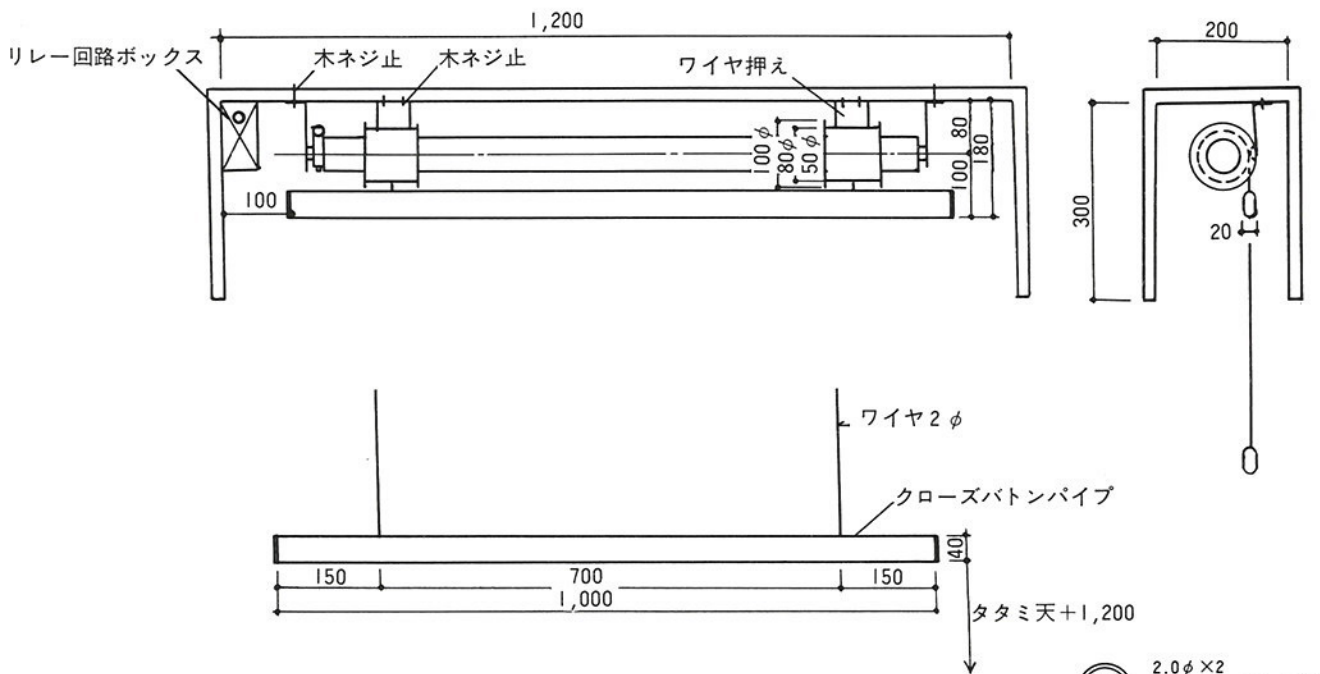

クローズボタン BWF型

BWF型電動昇降機		
単相	100V	110W
三相	200V	
速度		4.5m min
荷重		10 kg