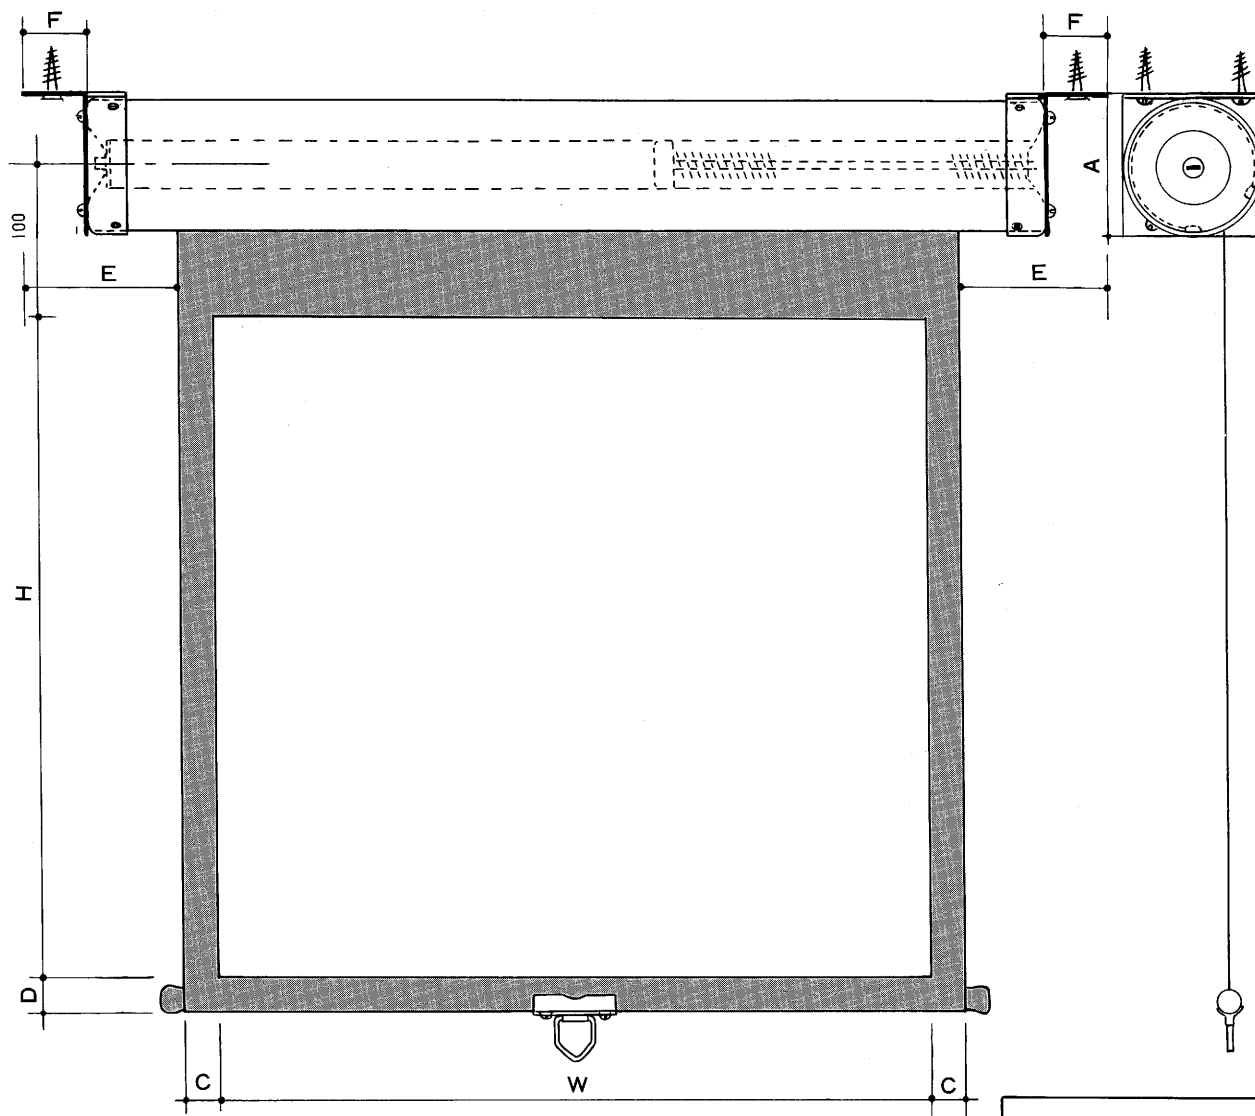

スプリングローラー式金属ケース付詳細図 (4)

天井壁 取付可能

型 式	W × H	A	B φ	C	D	E	F	フック棒長さ
SRKV-120	2,440 × 1,830	100	98	100	100	130	45	1,200
SRKV-150	3,048 × 2,286	100	98	100	100	130	45	1,800
SRKV-170	3,455 × 2,590	120	118	100	100	130	45	1,800